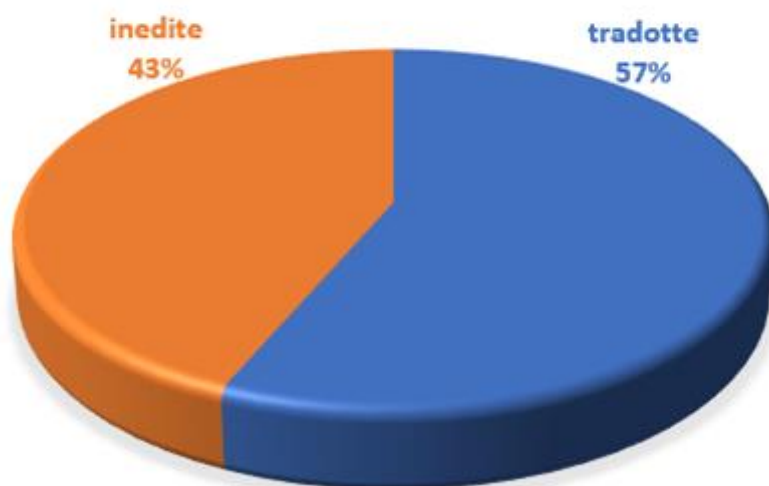

ci: sigla della città la cui legenda si trova nell'ultima pagina

in: campo incerto g-giorno, m-mese, a-anno, d-data, l-luogo

ri: ricorrenza, si veda tabella nella pagina seguente

OPERA OMNIA DI RUDOLF STEINER TOT. EVENTI 5.785