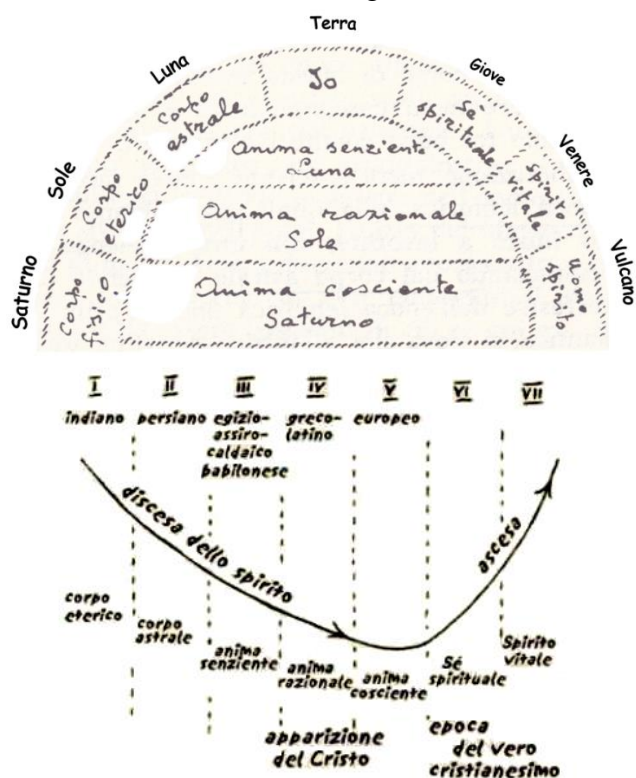

Costituzione dell'uomo nella veglia e nel sonno

Dobbiamo conoscere la costituzione animica caratteristica di ogni epoca. Dove si trova l'anima umana, cioè io e corpo astrale, quando durante il sonno si stacca dal corpo fisico e dal corpo eterico, che dunque rimangono nel letto? L'immagine di una nuvoletta che si solleva al di sopra del corpo fisico (che pure è una realtà per la chiarezza del tutto esteriore), non è sufficiente a spiegarlo. Si deve guardare nell'interiorità, a ciò che l'anima sperimenta davvero dal momento in cui ci si addormenta fino al risveglio.

oo 203 La responsabilità dell'uomo per l'evoluzione del mondo Vol. II - 27 febbraio 1921

Ciò che rimane incosciente nel sonno diventa cosciente per l'ispirazione. S'impara a guardare che cosa fanno anima e spirito nello stato di sonno, e si sa che nell'addormentarsi la parte spirituale-animica esce veramente dal corpo fisico e dal corpo eterico. Si lascia indietro nel letto il corpo fisico e quello eterico, o formatore di forze, come si palesa nell'immaginazione e come io l'ho descritto. Invece le parti costitutive superiori della natura umana che si possono chiamare il corpo astrale (già spesso l'ho detto) e la vera organizzazione dell'io fuoriescono dal corpo fisico e dal corpo eterico per ritornarvi di nuovo al risveglio.

oo 227 Conoscenza iniziatica - 21 agosto 1923

Regno o Mondo	Minerale	Vegetale	Animale	Uomo	
				veglio	dormiente
Spirituale Superiore	IO				
Spirituale Inferiore	Corpo Astrale	IO			
Astrale	Corpo Eterico	Corpo Astrale	IO		IO Corpo Astrale
Fisico	Corpo Fisico	Corpo Eterico Corpo Fisico	Corpo Astrale Corpo Eterico Corpo Fisico	IO Corpo Astrale Corpo Eterico Corpo Fisico	Corpo Eterico Corpo Fisico