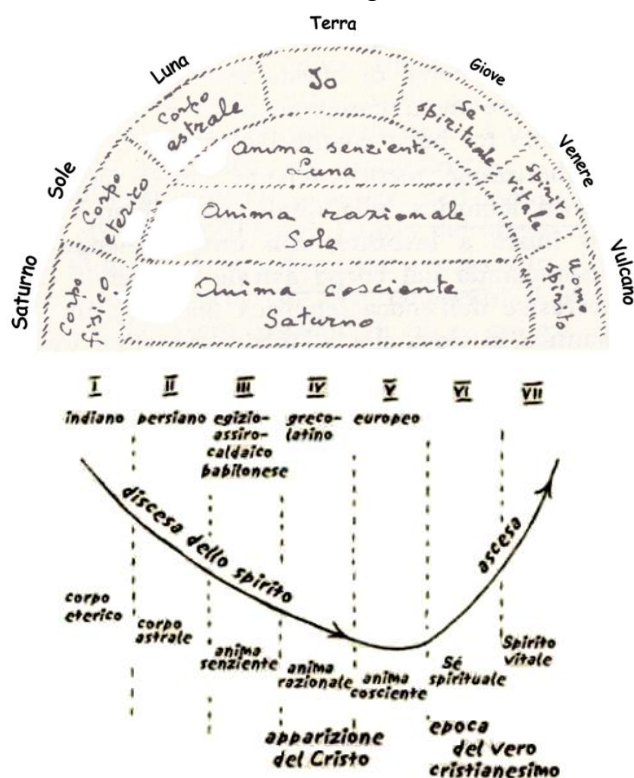

Costituzione dell'uomo nella veglia e nel sonno

Dobbiamo conoscere la costituzione animica caratteristica di ogni epoca. Dove si trova l'anima umana, cioè io e corpo astrale, quando durante il sonno si stacca dal corpo fisico e dal corpo eterico, che dunque rimangono nel letto? L'immagine di una nuvoletta che si solleva al di sopra del corpo fisico (che pure è una realtà per la chiarezza del tutto esteriore), non è sufficiente a spiegarlo. Si deve guardare nell'interiorità, a ciò che l'anima sperimenta davvero dal momento in cui ci si addormenta fino al risveglio.

oo 203 La responsabilità dell'uomo per l'evoluzione del mondo Vol. II - 27 febbraio 1921

Ciò che rimane incosciente nel sonno diventa cosciente per l'ispirazione. S'impara a guardare che cosa fanno anima e spirito nello stato di sonno, e si sa che nell'addormentarsi la parte spirituale-animica esce veramente dal corpo fisico e dal corpo eterico. Si lascia indietro nel letto il corpo fisico e quello eterico, o formatore di forze, come si palesa nell'immaginazione e come io l'ho descritto. Invece le parti costitutive superiori della natura umana che si possono chiamare il corpo astrale (già spesso l'ho detto) e la vera organizzazione dell'io fuoriescono dal corpo fisico e dal corpo eterico per ritornarvi di nuovo al risveglio.

oo 227 Conoscenza iniziatica - 21 agosto 1923

Regno o Mondo	Minerale	Vegetale	Animale	Uomo	
				veglio	dormiente
Spirituale Superiore	IO				
Spirituale Inferiore	Corpo Astrale	IO			
Astrale	Corpo Eterico	Corpo Astrale	IO		IO Corpo Astrale
Fisico	Corpo Fisico	Corpo Eterico Corpo Fisico	Corpo Astrale Corpo Eterico Corpo Fisico	IO Corpo Astrale Corpo Eterico Corpo Fisico	Corpo Eterico Corpo Fisico