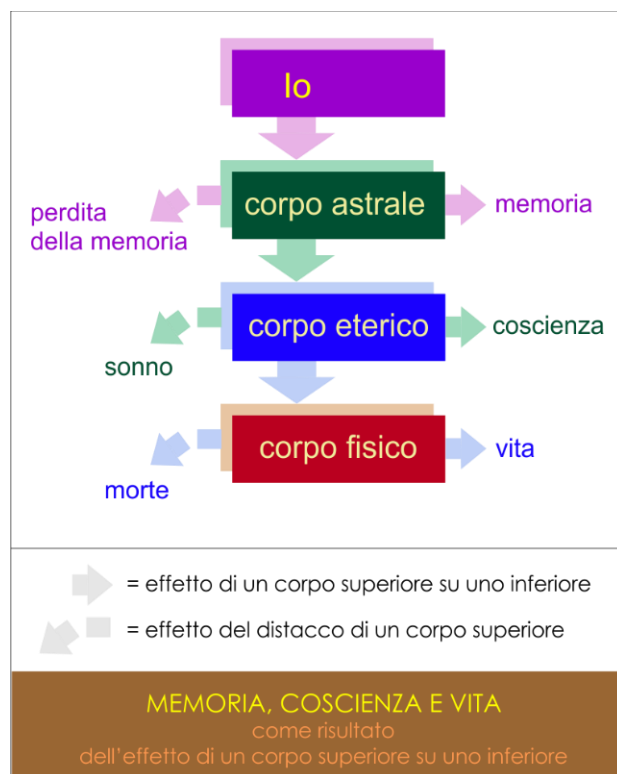

Costituzione dell'uomo nella veglia e nel sonno

Dobbiamo conoscere la costituzione animica caratteristica di ogni epoca. Dove si trova l'anima umana, cioè io e corpo astrale, quando durante il sonno si stacca dal corpo fisico e dal corpo eterico, che dunque rimangono nel letto? L'immagine di una nuvoletta che si solleva al di sopra del corpo fisico (che pure è una realtà per la chiarezza del tutto esteriore), non è sufficiente a spiegarlo. Si deve guardare nell'interiorità, a ciò che l'anima sperimenta davvero dal momento in cui ci si addormenta fino al risveglio.

oo 203 La responsabilità dell'uomo per l'evoluzione del mondo Vol. II - 27 febbraio 1921

Ciò che rimane incosciente nel sonno diventa cosciente per l'ispirazione. S'impara a guardare che cosa fanno anima e spirito nello stato di sonno, e si sa che nell'addormentarsi la parte spirituale-animica esce veramente dal corpo fisico e dal corpo eterico. Si lascia indietro nel letto il corpo fisico e quello eterico, o formatore di forze, come si palesa nell'immaginazione e come io l'ho descritto. Invece le parti costitutive superiori della natura umana che si possono chiamare il corpo astrale (già spesso l'ho detto) e la vera organizzazione dell'io fuoriescono dal corpo fisico e dal corpo eterico per ritornarvi di nuovo al risveglio.

oo 227 Conoscenza iniziatica - 21 agosto 1923

Regno o Mondo	Minerale	Vegetale	Animale	Uomo	
				veglio	dormiente
Spirituale Superiore	IO				
Spirituale Inferiore	Corpo Astrale	IO			
Astrale	Corpo Eterico	Corpo Astrale	IO		IO Corpo Astrale
Fisico	Corpo Fisico	Corpo Eterico Corpo Fisico	Corpo Astrale Corpo Eterico Corpo Fisico	IO Corpo Astrale Corpo Eterico Corpo Fisico	Corpo Eterico Corpo Fisico